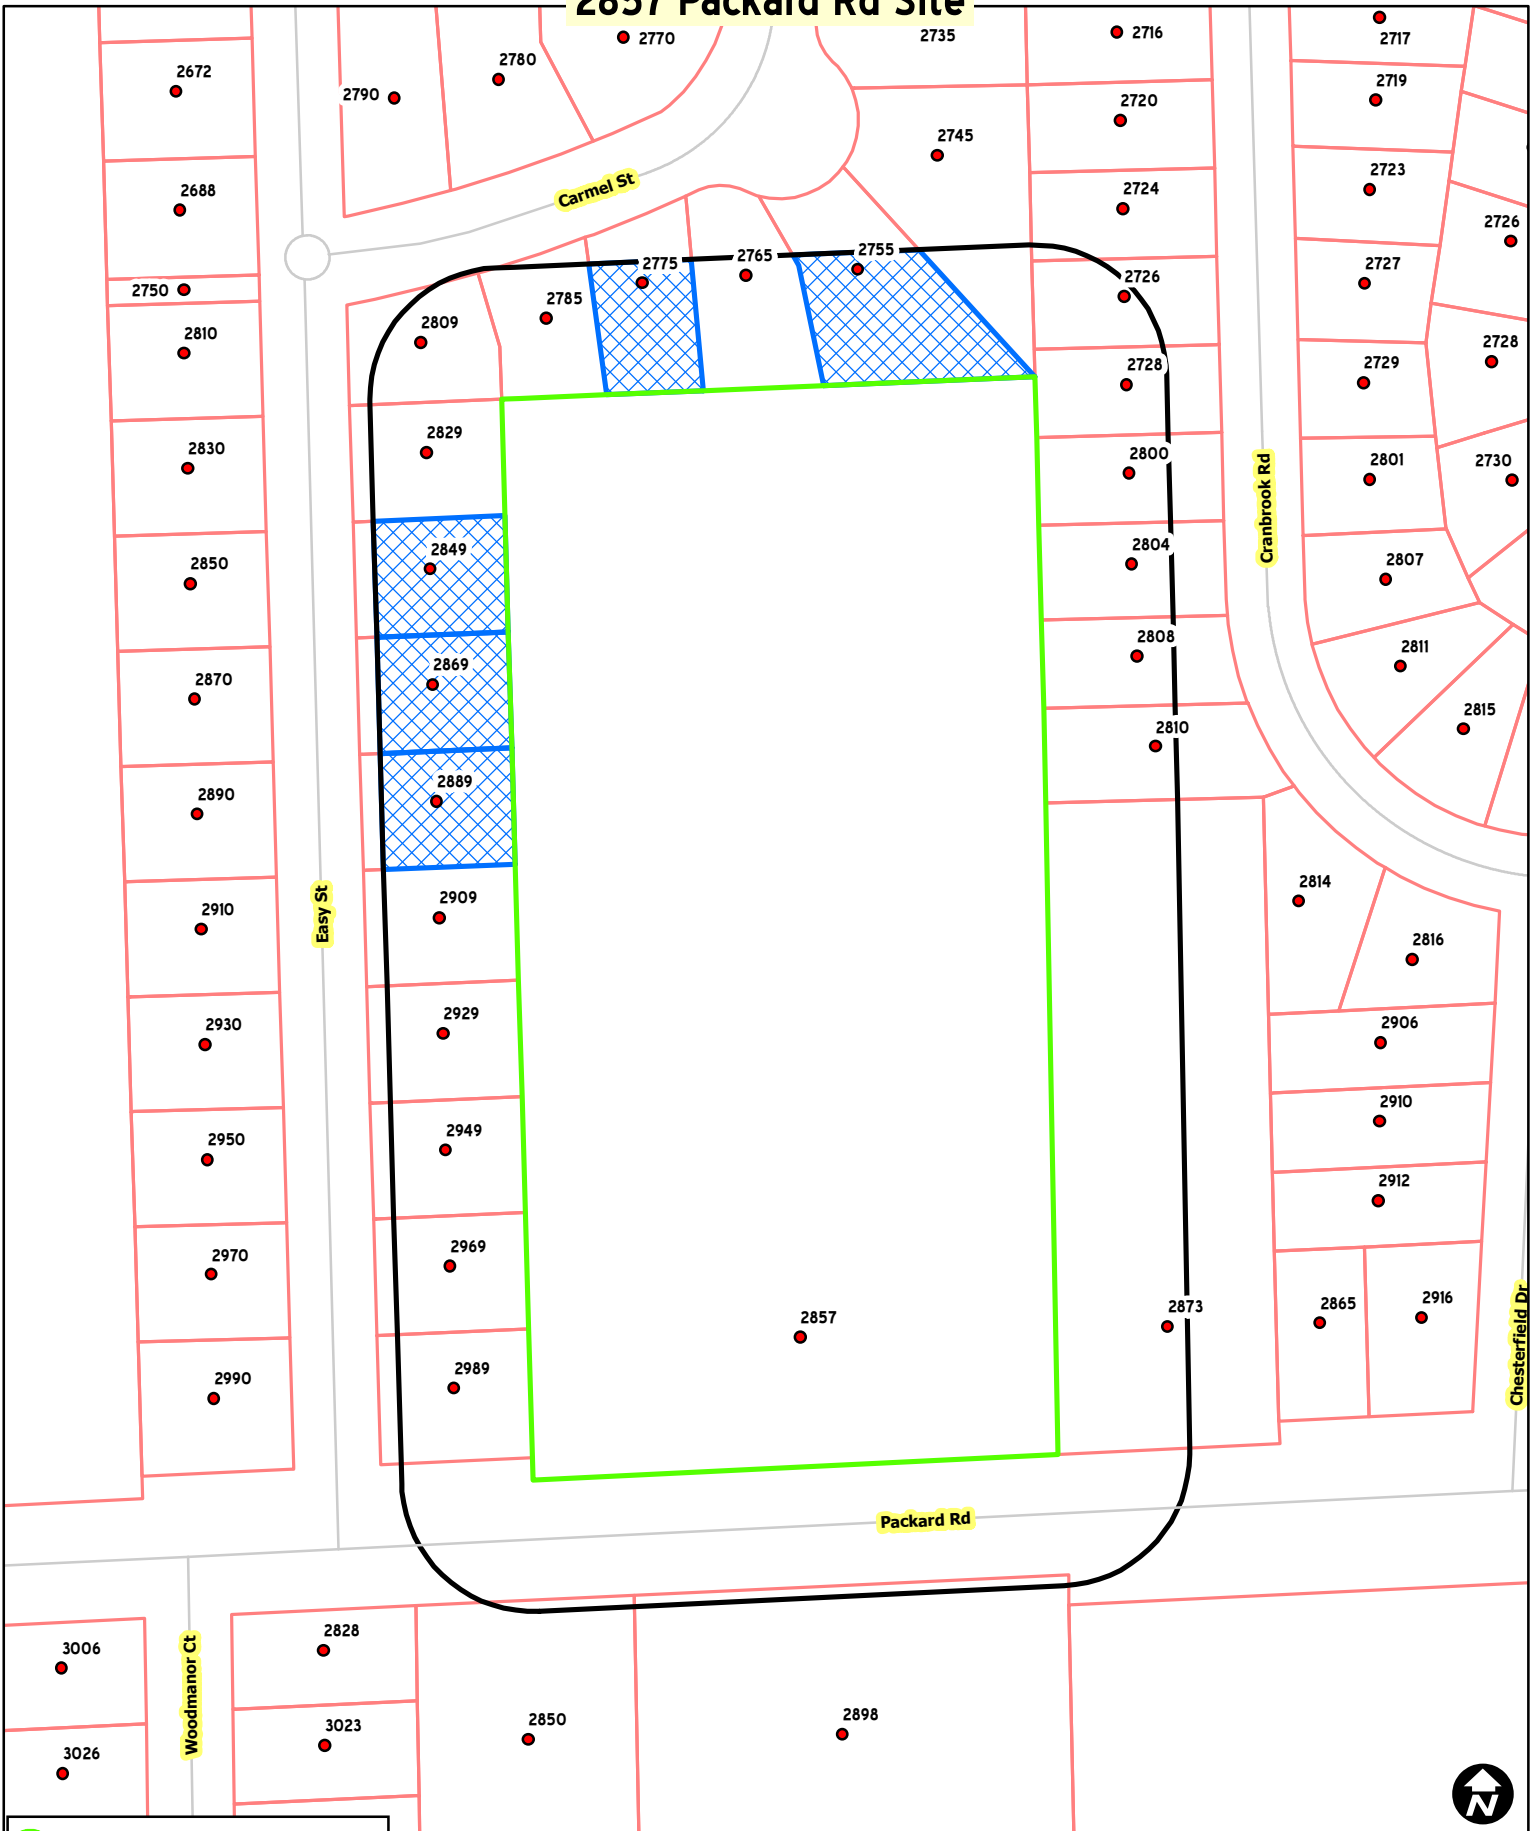

# 2857 Packard Rd Site

- 2857 Packard Rd Site
- 2857 Packard Rd Site 100ft buffer
- 2857 Packard Rd Rezone Protest Parcels
- Tax Parcels