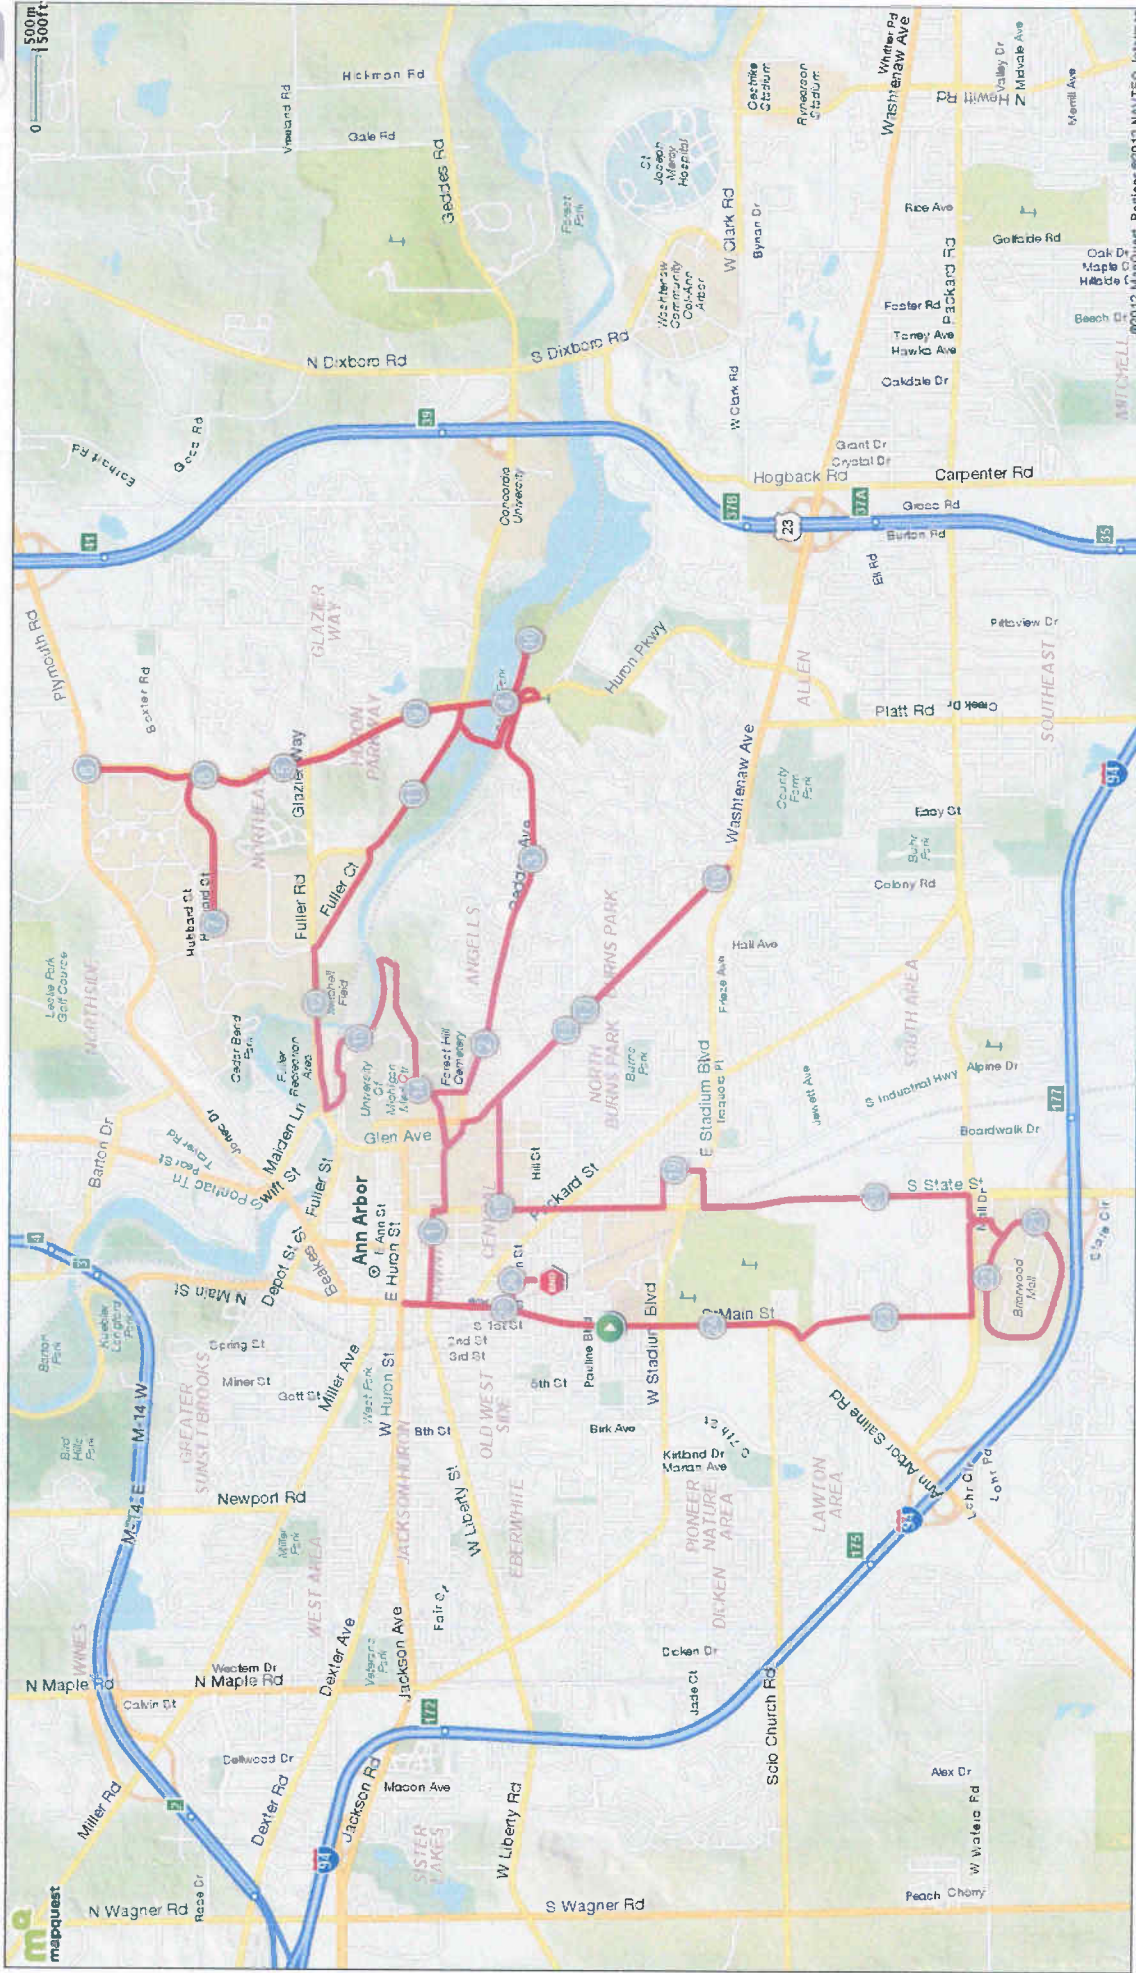

# 2012 A2 Marathon

Starts In Ann Arbor, Michigan

## 26.20

miles

Elevation    Ascent    Descent    Max Climb    Climbs

Off Max    Off Min    +Off    Off    -100 %    HC 1

Description