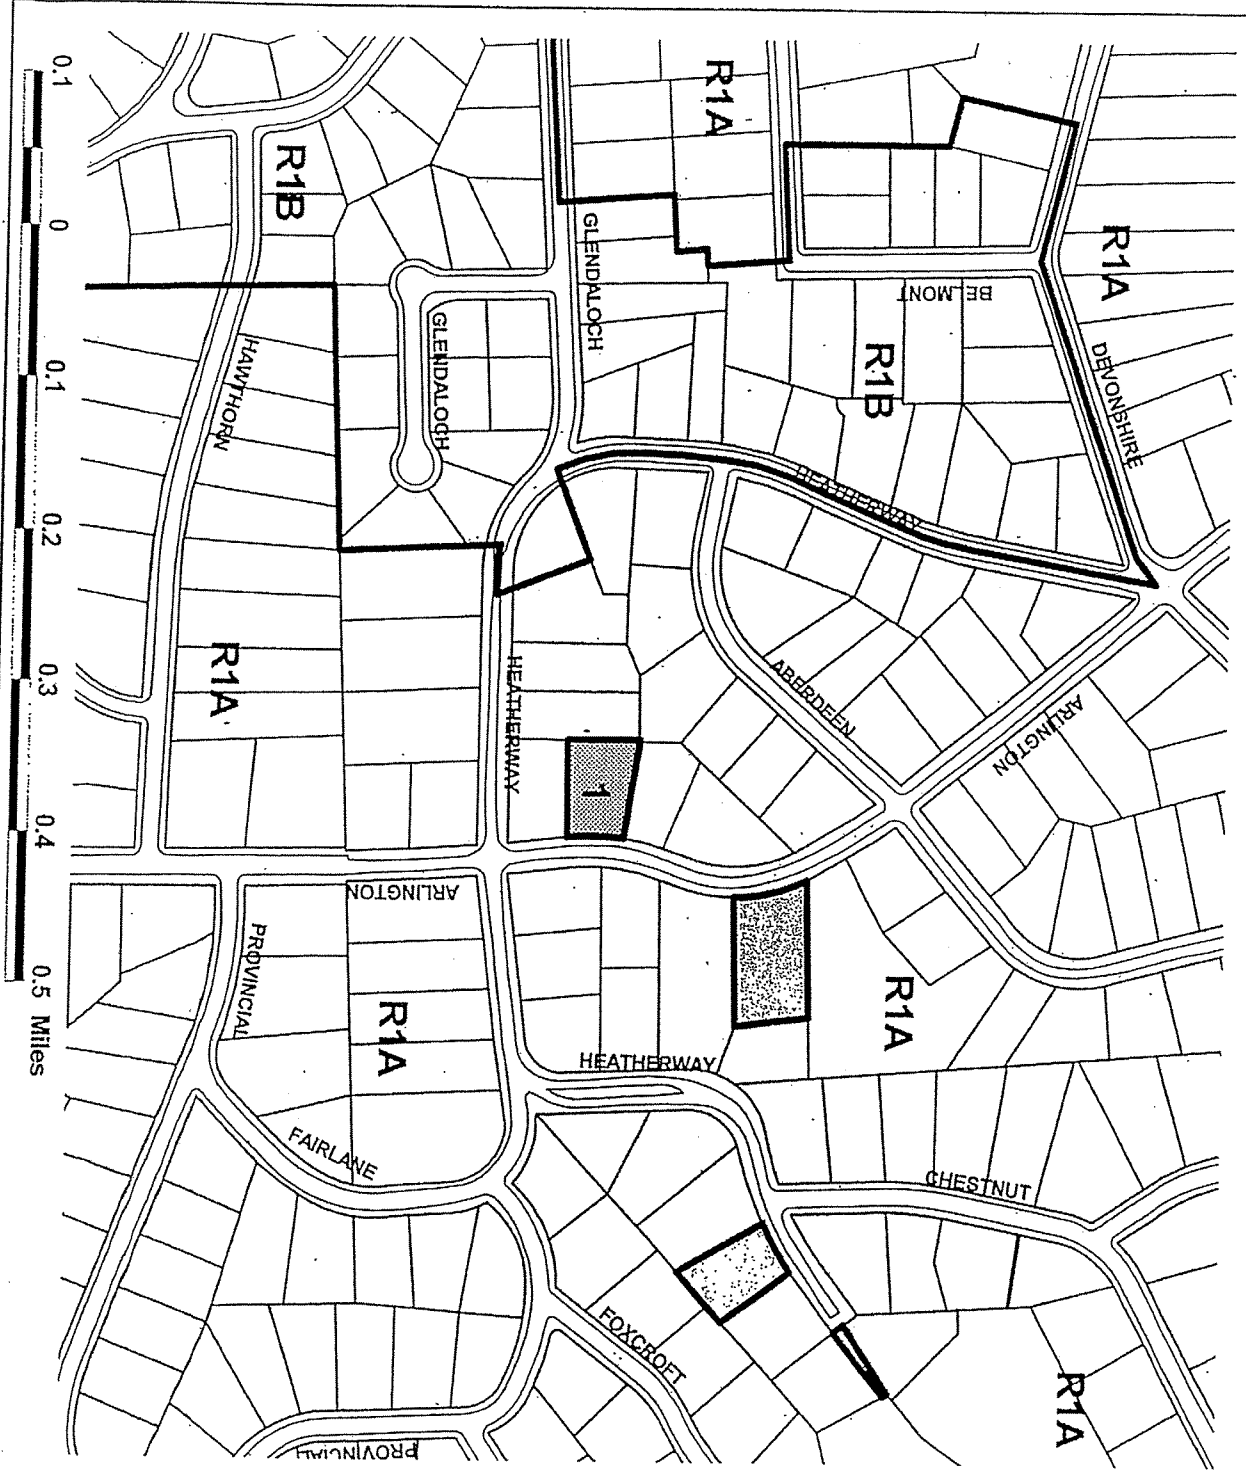

Parcel and Zoning Map: Ann Arbor Township Annexations 1

1. 560 Rock Creek Dr.
2. 581 Huntington Dr.
3. 2651 Geddes Ave.
4. 2665 Geddes Ave.
5. 2675 Geddes Ave.
6. 2685 Geddes Ave.
7. 2996 Apple Way
8. 3001 Geddes Ave.
9. 3005 Geddes Ave.
10. 3007 Geddes Ave.
11. 3053 Geddes Ave.
12. 3055 Geddes Ave.
13. 3060 Dover Place
14. 640 Riverview Dr.
15. 3123 Geddes Ave.
16. 3151 Geddes Ave.
17. 3076 Geddes Ave.
18. 750 Arlington Blvd.
19. 2650 Geddes Ave.

Parcel and Zoning Map: Ann Arbor Township Annexations 2

1. 3390 E. Huron River Dr.
2. 1100 Elmwood
3. 1130 Elmwood
4. 3428 Woodland Rd.
5. 3520 E. Huron River Dr.
6. 3586 E. Huron River Dr.
7. 3636 Riverside Dr.
8. 3875 E. Huron River Dr.
9. 1515 Chalmers Dr.

Parcel and Zoning Map: Ann Arbor Township Annexations 3

1. 1210 Arlington Blvd.

Parcel and Zoning Map: Ann Arbor Township Annexations 4

1. 355 Rock Creek
2. 350 Rock Creek
3. 395 Rock Creek
4. 471 Rock Creek
5. 485 Rock Creek
6. 470 Rock Creek
7. 360 Rock Creek
8. 315 Orchard Hills Dr.
9. 410 Orchard Hills Dr.
10. 200 Riverview Dr.
11. 249 Pineview Ct.
12. 420 Huntington Dr.
13. 395 Huntington Dr.
14. 320 Riverview Dr.

Parcel and Zoning Map: Ann Arbor Township Annexations 5

1. 1335 W. Huron River Dr.
2. 2521 Newport Rd.
3. 1285 Lincolnshire
4. 1180 Bird Road

Parcel and Zoning Map: Ann Arbor Township Annexations 6

1. 151 Barton Drive
2. 219 Barton Drive
3. 2018 Pontiac Tr.